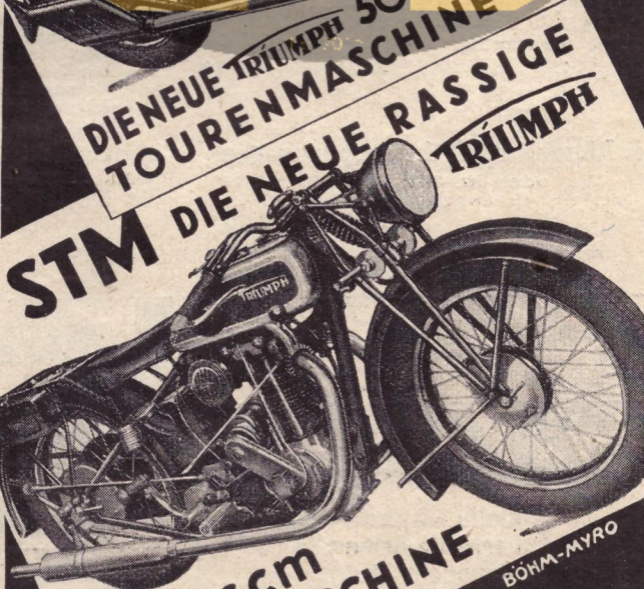

**ZWEI
TRIUMPH
ÜBERRASCHUNGEN
IN DER 500ccm
KLASSE**

TM 500
DIENEUE TRIUMPH 500ccm
TOUREN MASCHINE

STM DIE NEUE RASSIGE
500ccm
SPORTMASCHINE

BÖHM-MYRO

TRIUMPH WERKE NÜRNBERG A.G.